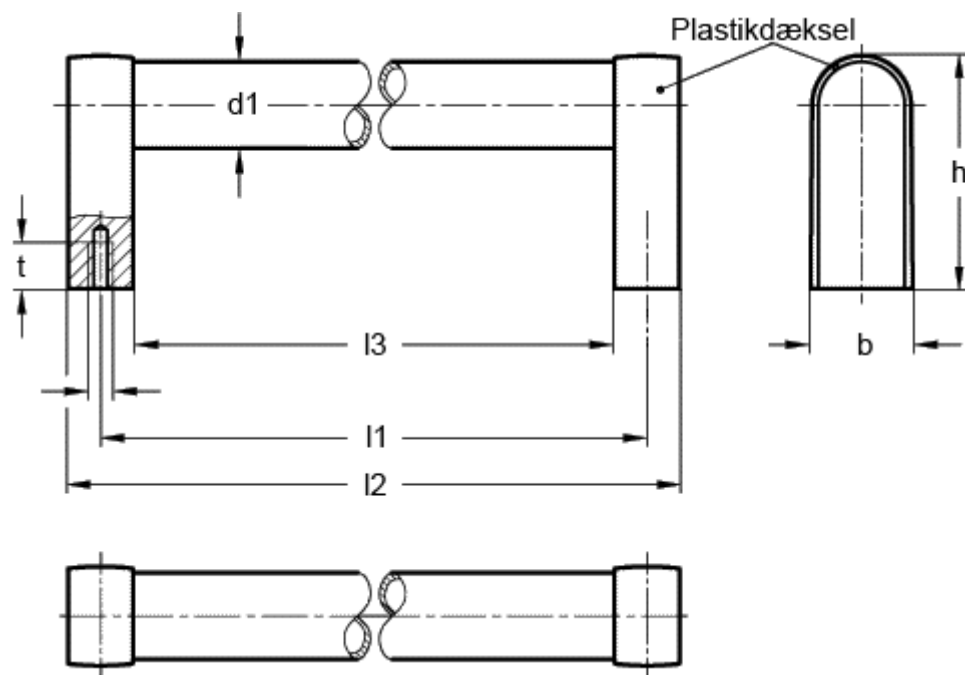

Varenummer: 20192250

Beskrivelse: E+G Rørgreb GN 669-28-250-A-SW

Mål

b	= 32
d1	= 28
d2	= M8
h ca.	= 60
l1	= 250
l2	= 270
l3	= 230
t min	= 15